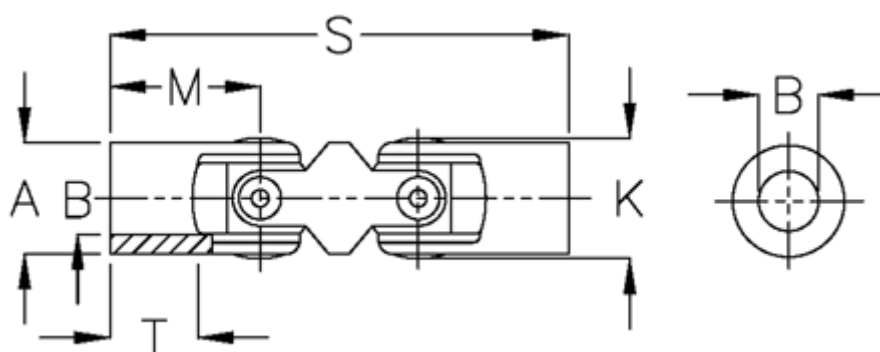

Varenummer: 07763300
Beskrivelse: Dobbelt krydsled med glideleje
0.763.300

Mål

A	= 63
B H7	= 40
K	= 65.0
M	= 83
MD max. Nm	= 450
s	= 238
T	= 50